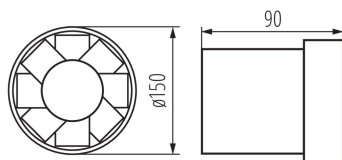

Csőventilátor

5905339709035

A Kanlux WIR WK ventilátorok három méretben elérhetők: 100, 120 és 150mm átmérővel. Fehér színű műanyagból készülnek. Teljesítményük 19, 20 és 22W. Mindhárom méret fordulatszáma: 2550/perc.

### ÁLTALÁNOS ADATOK:

**Szín:** fehér

**Beszereles helye:** szerelés: fali süllyesztett

**Alkalmazás helye:** beltéri

**Szélesség [mm]:** 90

**Átmérő [mm]:** 150

**Szerelési nyílás [mm]:** Ø150